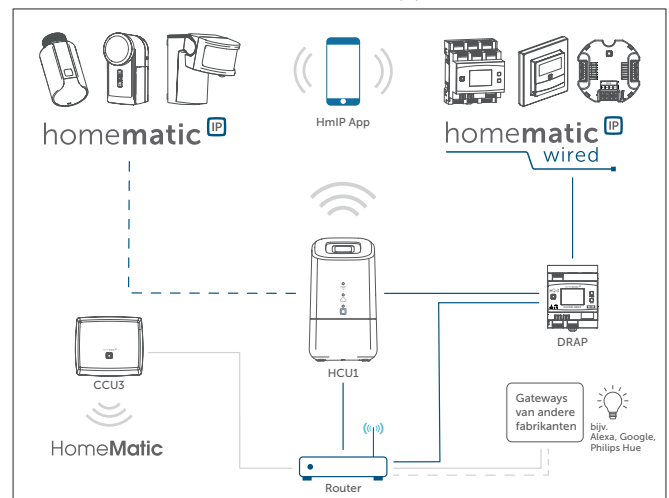

*In combinatie met een Homematic IP Wired Access Point (HmIPW-DRAP).

ALLES IN ÉÉN

Het uitgebreide Homematic IP-assortiment kan eenvoudig worden gecombineerd via de HCUweb-interface.

Het HCUweb biedt de volgende instellingen en functies:

- ✓ Plugin beheer
- ✓ Configuratie bijwerken
- ✓ Configuratie online- en offlinemodus
- ✓ Netwerkinstellingen
- ✓ Back-ups beheren
- ✓ USB-geheugenbeheer

Zowel draadloze componenten als bedrade apparaten* worden ondersteund. Dit betekent dat het systeem op elk moment kan worden uitgebreid. Met het Access Point (HmIP-HAP) kan het draadloze bereik van het systeem eenvoudig worden uitgebreid.

Bovendien kan de CCU3 worden gebruikt als gateway om Homematic-apparaten te integreren.

Verder bieden plug-in interfaces ook de mogelijkheid om in de toekomst apparaten van andere fabrikanten aan de Home Control Unit te koppelen.

SLIM ENERGIEMANAGEMENT

Met de EEBUS-interface is het controlecentrum ideaal voor het integreren van regelbare verbruikers zoals warmtepompen, airconditioningsystemen en wallboxes in het smarthome. Aanvankelijk kunnen de afzonderlijke apparaten worden gemonitord en de meetgegevens worden opgeslagen. Door middel van een software-update zal het in de toekomst ook mogelijk zijn om apparaten die via EEBUS zijn geïntegreerd te bedienen. Hierdoor wordt het energiebeheer in huis echt slim.