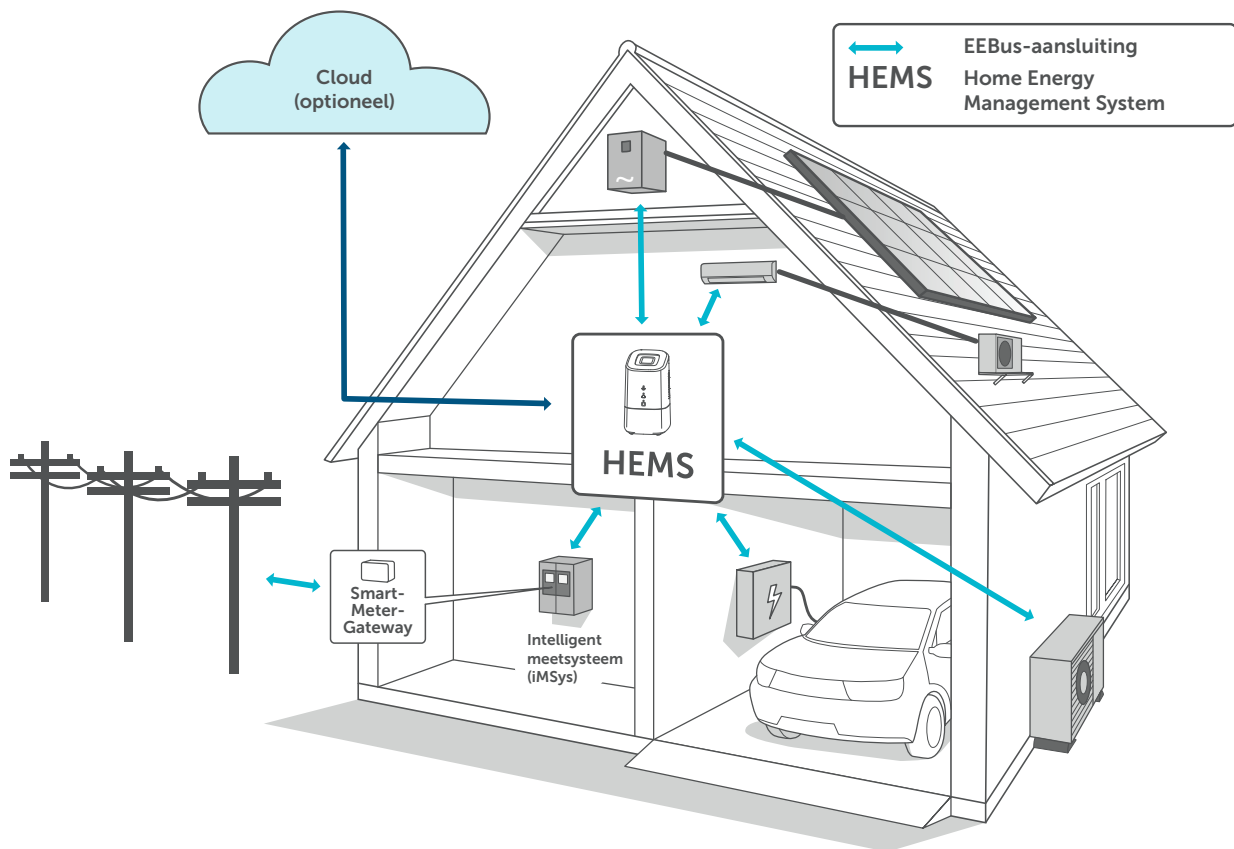

- ✓ Plugin beheer
- ✓ Configuratie bijwerken
- ✓ Configuratie online- en offlinemodus
- ✓ Netwerkinstellingen
- ✓ Back-ups beheren
- ✓ USB-geheugenbeheer

Zowel draadloze componenten als bedrade apparaten* worden ondersteund. Dit betekent dat het systeem op elk moment kan worden uitgebreid. Met het Access Point (HmIP-HAP) kan het draadloze bereik van het systeem eenvoudig worden uitgebreid.

Bovendien kan de CCU3 worden gebruikt als gateway om Homematic-apparaten te integreren.

Verder bieden plug-in interfaces ook de mogelijkheid om in de toekomst apparaten van andere fabrikanten aan de Home Control Unit te koppelen.

— directe verbinding — directe verbinding (alternatieve oplossingen)
 - - - draadloze verbinding - - - draadloze verbinding (alternatieve oplossingen)

Stelsysteemvereisten:

- Router met WLAN of vrije LAN-poort
- Internetverbinding (eerste inbedrijfstelling)
- Smartphone met Homematic IP app

SLIM ENERGIEMANAGEMENT

Met de EEBUS-interface is het controlecentrum ideaal voor het integreren van regelbare verbruikers zoals warmtepompen, airconditioningsystemen en wallboxes in het smarthome. Aanvankelijk kunnen de afzonderlijke apparaten worden gemonitord en de meetgegevens worden opgeslagen. Door middel van een software-update zal het in de toekomst ook mogelijk zijn om apparaten die via EEBUS zijn geïntegreerd te bedienen. Hierdoor wordt het energiebeheer in huis echt slim.