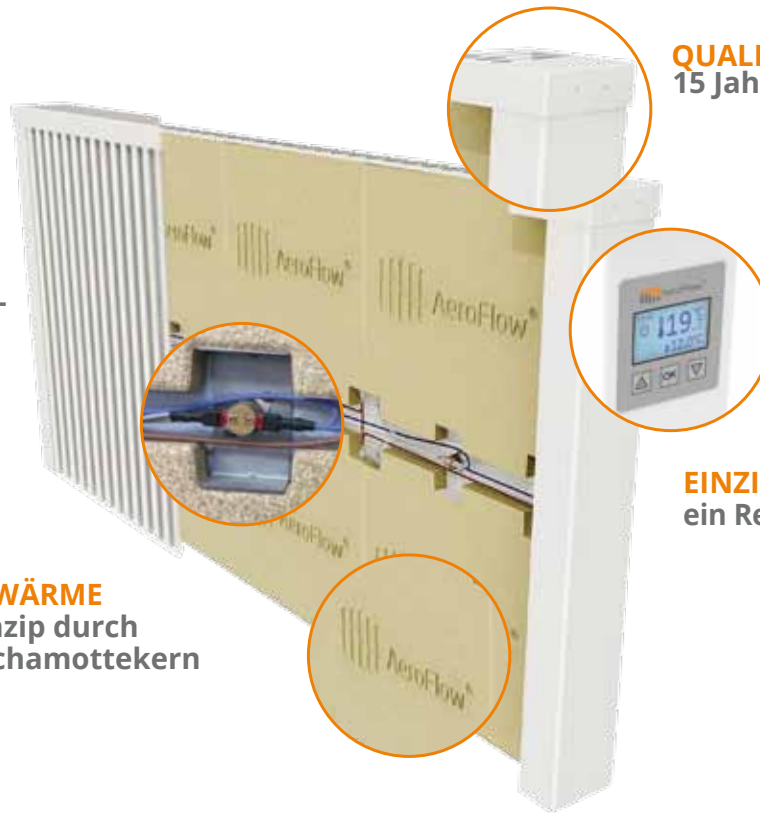

FLÄCHEN- SPEICHERHEIZUNG

FLÄCHENSPEICHERHEIZUNG

E-WÄRME, WENN ´S DRAUF ANKOMMT

HOHE SICHERHEIT
durch Einzelsegment-
abschaltung

WOHLIGE HEIZWÄRME
Kachelofenprinzip durch
vollflächigen Schamottekern

QUALITÄTSVERSPRECHEN
15 Jahre garantie

EINZIGARTIGE STEUERUNG
ein Regler, drei Möglichkeiten

MEIN NUTZEN

- ✓ als Zusatz- oder als Hauptheizung
- ✓ integrierbar in PV-Anlagen
- ✓ einfache Montage und wartungsfrei
- ✓ gesundes Raumklima, da keine Staubverschmelungen
- ✓ bis zu 50 mal weniger Standby-Strom (0,1W)
- ✓ rostfrei durch Vollverzinkung

IN VIELEN GRÖSSEN ERHÄLTlich

Artikel	Watt	Maße (mm)	kg	Raumgröße*
MINI	650	380 x 610	17	4 - 9 m ²
COMPACT	1300	680 x 610	30	10 - 20 m ²
MIDI	1950	980 x 610	42	15 - 30 m ²
MAXI	2450	1280 x 610	55	20 - 40 m ²
SLIM TALL	1600	380 x 1250	34	8 - 16 m ²
SLIM	1200	980 x 325	24	8 - 16 m ²
SLIM	1600	1280 x 325	30	10 - 20 m ²
SLIM	2000	1580 x 325	36	12 - 25 m ²